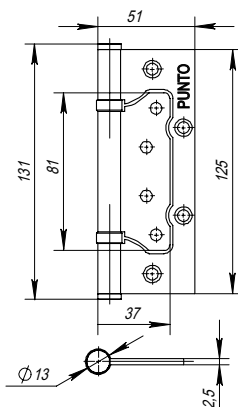

### 200-2B 75 мм

### 200-2B 100 мм

### 200-2B 125 мм

### Технические характеристики:

Материал: сталь

Толщина петли 2.5 мм

Втулка-подшипник

Стальной стержень

Саморезы в цвет петли

Гарантия: 1 год

Макс. нагрузка	2 петли	3 петли
75	20 кг	30 кг
100	30 кг	40 кг
125	35 кг	45 кг