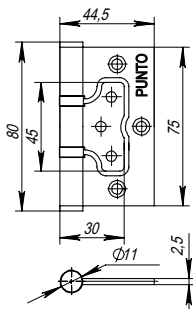

### 200-2B 75 мм

### 200-2B 100 мм

### 200-2B 125 мм

### Технические характеристики:

Материал: сталь

Толщина петли 2.5 мм

Втулка-подшипник

Стальной стержень

Саморезы в цвет петли

Гарантия: 1 год

Макс. нагрузка	2 петли	3 петли
75	20 кг	30 кг
100	30 кг	40 кг
125	35 кг	45 кг