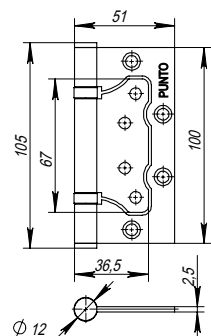

### 200-2B 75 мм

### 200-2B 100 мм

### 200-2B 125 мм

### Технические характеристики:

Материал: сталь

Толщина петли 2.5 мм

Втулка-подшипник

Стальной стержень

Саморезы в цвет петли

Гарантия: 1 год

Макс. нагрузка	2 петли	3 петли
75	20 кг	30 кг
100	30 кг	40 кг
125	35 кг	45 кг